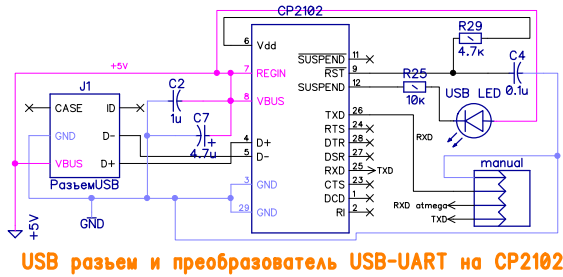

Схема устройства "Atmega fusebit doctor 2.11" Подробности на GENMC.RU Rev Board 1.10

GenMC.RU