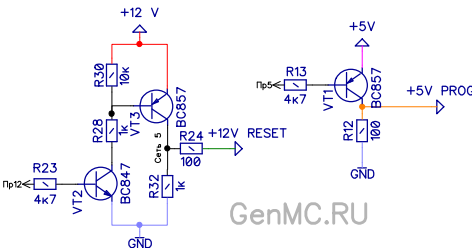

Схема устройства "Atmega fusebit doctor 2.11" Подробности на GENMC.RU Rev Board 1.10

GenMC.RU