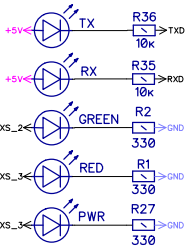

Схема устройства "Atmega fusebit doctor 2.11" Подробности на GENMC.RU Rev Board 1.10

GenMC.RU