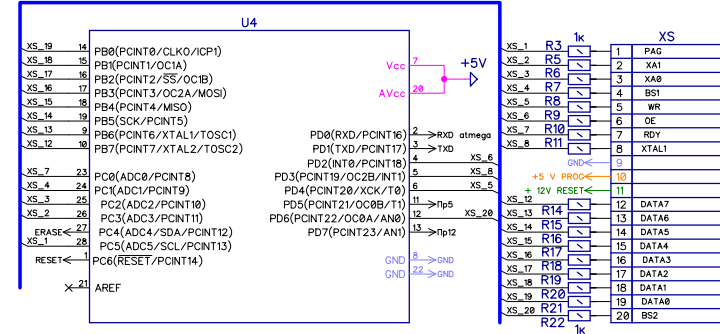

Схема устройства "Atmega fusebit doctor 2.11" Подробности на GENMC.RU Rev Board 1.10

GenMC.RU