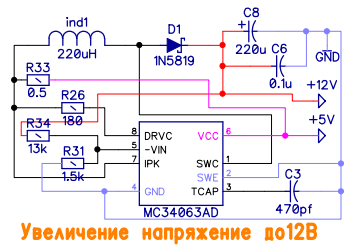

Схема устройства "Atmega fusebit doctor 2.11" Подробности на GENMC.RU Rev Board 1.10

GenMC.RU