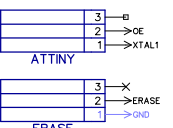

Схема устройства "Atmega fusebit doctor 2.11" Подробности на GENMC.RU Rev Board 1.10

GenMC.RU